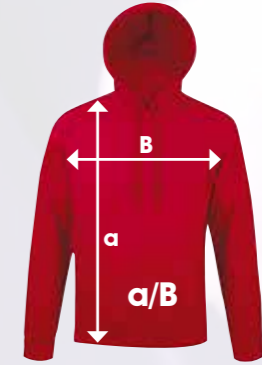

JAUNE	CRÈME	ARGENT MAT	OR MAT	PAILLETES

COULEURS DISPONIBLES POUR LES T-SHIRTS

T-SHIRT FEMME	NOIR	BLANC	VERT	ROUGE	BLEU ROYAL	VIOLET	KAKI
	BLEU MARINE	BLEU ATOLL	CHOCOLAT	GRIS CHINÉ	JAUNE	ORANGE	BLEU CIEL
	FUCHSIA	VERT POMME	ROSE ORCHIDÉE				
T-SHIRT HOMME ET FEMME COUPE DROITE	NOIR	BLANC	VERT	ROUGE	BLEU ROYAL	VIOLET	KAKI
	BLEU MARINE	BLEU ATOLL	CHOCOLAT	GRIS CHINÉ	JAUNE	ORANGE	BLEU CIEL
T-SHIRT ENFANT	NOIR	BLANC	VERT	ROUGE	VIOLET	BLEU MARINE	BLEU CIEL
	ROSE	CHOCOLAT	ORANGE	JAUNE			

COULEURS DISPONIBLES POUR AUTRES PRODUITS

POLO FEMME	NOIR	BLANC	VERT	ROUGE	BLEU ATOLL	ORANGE	BLEU MARINE
	ROSE	FUCHSIA	BLEU ROYAL	BLEU CIEL	VERT POMME	BLEU PÉTRO	JAUNE CITRON
	CHOCOLAT	VIOLET	VERT FORÊT	BORDEAU			
DÉBARDEUR	NOIR	BLANC	VERT	ROUGE	BLEU ATOLL	ORANGE	BLEU MARINE
	ROSE ORCHIDÉE	GRIS CHINÉ					
VESTE ZIP	NOIR	BLANC	ROUGE	BLEU MARINE			
VESTE À CAPUCHE	NOIR	ROUGE	BLEU MARINE	GRIS CHINÉ			
SWEAT	NOIR	BLANC	BLEU MARINE	ROUGE	BLEU ROYAL	GRIS CHINÉ	VERT POMME
	FUCHSIA	VIOLET	VERT				
GILET DE	JAUNE FLUO	ORANGE FLUO					
GILET À POCHE	NOIR	GRIS FONCÉ	BLEU MARINE	ROUGE	VERT		
TOUR DE COU	NOIR	BLEU ATOLL	ORANGE	JAUNE	FUCHSIA	BLEU MARINE	VIOLET
	VERT POMME	BLEU ROYAL	ROSE	CHOCOLAT	VERT	ROUGE	BLEU CIEL
SACS	NOIR	ROUGE	BLEU ROYAL				
SAC DE SPORT	NOIR	BLEU ATOLL	ORANGE	JAUNE CITRON	FUCHSIA	BLEU MARINE	VIOLET
	VERT POMME	BLEU ROYAL	ROSE	BORDEAU	VERT	ROUGE	BLEU CIEL
	BLEU PÉTRO	KAKI					
ÉCUSSON	NOIR	BLANC	ROUGE	BLEU PÉTRO	VIOLET		
COUSSINS	NOIR	BEIGE	GRIS				

GUIDE DES TAILLES

en cm

T-SHIRT FEMME CLASSIQUE (CINTRÉ)

Attention : les T-shirts femme classiques (cintrés) taillent petits, surtout au niveau de la poitrine et des épaules.

S - 61/41 M - 63/44 L - 64/47 XL - 67/50 XXL - 69/53

T-SHIRT FEMME COUPE DROITE

S - 69/50 M - 72/53 L - 74/56 XL - 76/58 XXL - 78/62

T-SHIRT HOMME

S - 69/50 M - 72/53 L - 74/56 XL - 76/58 XXL - 78/62

T-SHIRT ENFANT

4A - 44/34 6A - 47/37 8A - 50/40 10A - 54/43 12A - 58/46

DÉBARDEUR FEMME (PLUS EXTENSIBLE QUE LES T-SHIRT)

S - 56/34 M - 58/36 L - 60/38 XL - 63/41

VESTE FEMME

S - 65/46 M - 66/49 L - 67/52 XL - 68/55 XXL - 69/58

VESTE HOMME

S - 70/52 M - 72/55 L - 74/58 XL - 76/61 XXL - 78/64

VESTE À CAPUCHE FEMME

S - 63/47 M - 65/50 L - 67/53 XL - 69/56

VESTE À CAPUCHE HOMME

S - 70/57 M - 72/60 L - 74/63 XL - 76/66 XXL - 78/69

SWEAT HOMME ET FEMME

XS - 63,5/50 S - 65,5/53 M - 67,5/56 L - 69,5/59 XL - 71,5/62 XXL - 73,5/65

Les mesures sont sujettes à une tolérance de fabrication de plus ou moins 20 mm